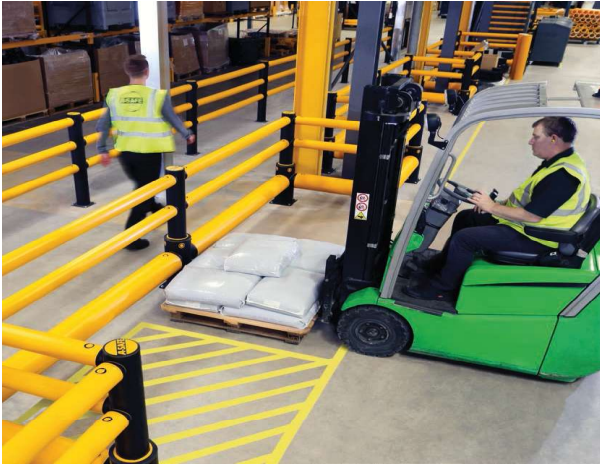

VÉLABORG

A-SAFE ÁREKSTRARVARNIR