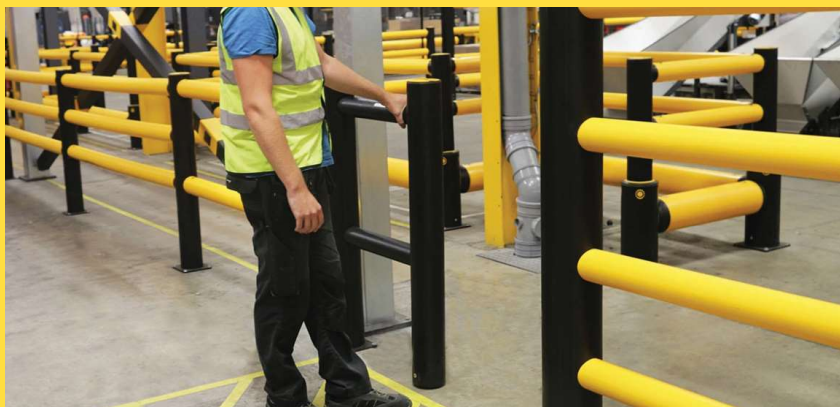

Er þitt starfsfólk í öruggu umhverfi?

Öll erum við umhugað um starfsfólkið okkar og viljum tryggja þeim öruggan vinnustað með bestu hugsanlegu vörnum. Jafnframt vera með varnir sem vernda vörurnar okkar, húsnæðið, tækin og annað verðmætt á vinnustaðnum.

A-Safe býður uppá mikið úrval af árekstrarvörnum fyrir allskonar iðnað, vöruhús, bílastæði, flugvelli, og frystigeymslur það eru nánast endalausir möguleikar.

Frístandandi staurar, rekkavarnir, girðingar til aðgreiningar á gangandi umferð og tækjaumferð, hlið, vegghornavarnir, veggvarnir, hæðarvarnir við hurðir og margt fleira.

Spyrjið sölumenn okkar um aðrar útfærslur s.414-8600

www.velaborg.is