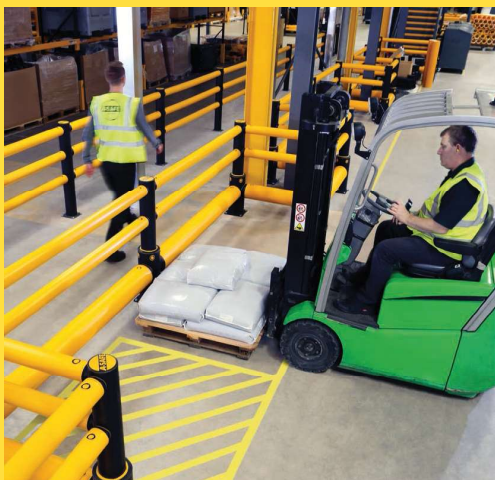

Árekstrarvarnir sem endast og endast.

Árekstrarvarnir úr háþrúðum plastefnum frá A-Safe eru í algjörum sérflokki á þessi sviði og er fyrirtækið frumkvöðull í þróun þeirra á öllum sviðum. Aðrar eldri gerðir árekstrarvarna hvort sem er úr stáli eða steypu standast A-Safe engan snúning sama hvar borið er niður. A-Safe leggur mikinn metnað í prófanir á vörum sínum áður en þær fara á markað. Með A-Safe eru minni skemmdir á tækjum og búnaði sem skilar m.a. lægri rekstrarkostnaði, auknu hreinlæti og meiri sýnileika. A-Safe er einfalt í uppsetningu og framleiðslan er umhverfisvæn.

Athugaðu hvort við eigum ekki lausnir fyrir þitt fyrirtæki.