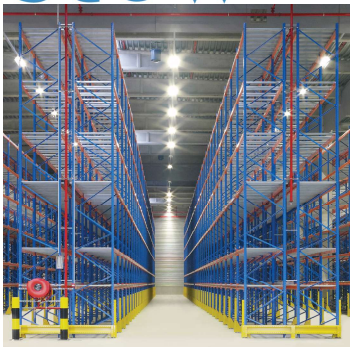

stow

HILLUKERFI