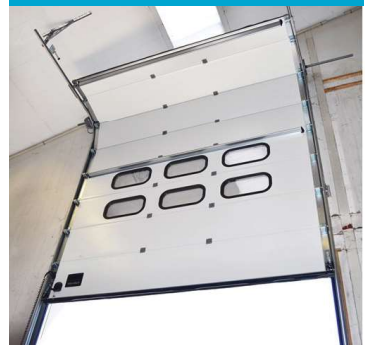

ASSA ABLOY

IÐNAÐARHURÐIR